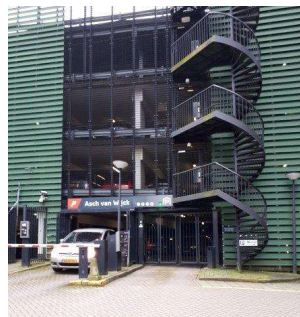

Bezoek aan Nobian Amersfoort

Parkeergarage - Achterkant gebouw

Navigeer naar Smallepad 15, Amersfoort. Neem de garage-ingang recht voor u.

Parkeergarage - voorzijde gebouw

Navigeer naar Van Asch Van Wijckstraat 55 - parkeergarage P1, Amersfoort. 50 meter voor de hoofdingang van het Hoek3 gebouw ziet u rechts de ingang van de parkeergarage.

Nadat u een parkeerkaart uit de automaat heeft gekregen, kunt u uw auto parkeren.

Achterkant garage

Voorkant garage

Naar het Nobian kantoor: Indien niet op de begane grond geparkeerd, neem dan de lift of de trap naar de begane grond, en verlaat de parkeergarage te voet door de deur naast de vooringang. Eenmaal buiten gaat u naar rechts. U staat dan voor het Hoek3 gebouw, de ingang is ongeveer 50 meter verderop.

Bij binnenkomst in het Hoek3 gebouw gaat u voor de receptie in de centrale hal naar rechts naar de liften. Hier neemt u de lift naar de 4^e verdieping (B-toren) en meldt u zich bij de receptie, waar u een bezoekersbadge krijgt. Uw gastheer/-vrouw wordt op de hoogte gebracht van uw komst. U dient zich te identificeren met een officieel legitimatiebewijs.